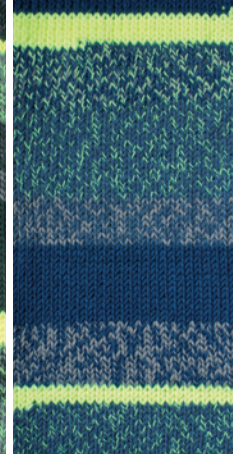

# Boston Mix

**NEU/NEW**

888086 : : ON / : : N  
Nr. / No.: 9807784

84% Polyacryl / acrylic / acrylique / Acryl / Acrílico / acrilica / Akryl  
16% Wolle / wool / laine / wol / Lana / lana / Ull

100 g ≈ 100 m  
3.5 oz ≈ 109 yds

oliv color\*  
olive mix  
**00080**

braun color\*  
earth mix  
**00081**

grün color\*  
green mix  
**00082**

marine color\*  
navy mix  
**00083**

beige color\*  
beige mix  
**00084**

gelb color\*  
yellow mix  
**00085**

aubergine color\*  
eggplant mix  
**00086**

anthrazit color\*  
charcoal mix  
**00087**