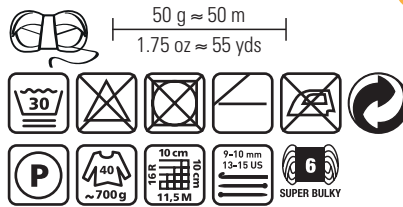

Lova

Nr. / No.: 9807543

67 % Polyacryl / acrylic / acrylique / Acryl / Acrílico / acrilica / Akryl
 30 % Wolle / wool / laine / wol / Lana / lana / Ull
 3 % Polyamid / polyamide / Poliamida / poliammide

500 g
(10 x 50 g)
8 kg