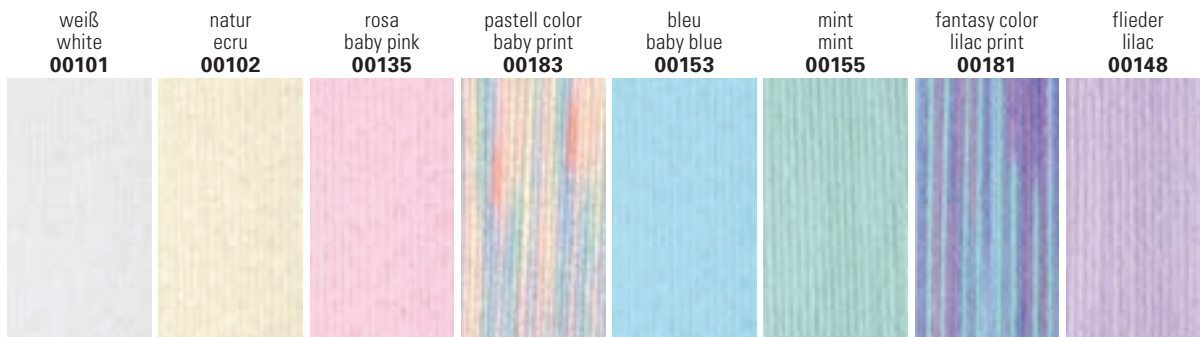

Baby Super Soft

LZSL086 : :ON / :N
Nr. / No.: 9807527

— since 1822 —

 50 g ≈ 163 m
1.75 oz ≈ 178 yds

55% Polyamid / polyamide / Poliamida / poliammide
45% Polyacryl / acrylic / acrylique / Acryl / Acrílico / acrilica / Akryl

 **500 g**
(10 x 50 g)

 **10 kg**

Baby Wool

96SL086 : :ON / :N
Nr. / No.: 9807396

— since 1822 —

 25 g ≈ 85 m
0.88 oz ≈ 93 yds

100% Schurwolle / virgin wool / laine vierge / scheerwol / lana virgen / lana vergine / ny ull